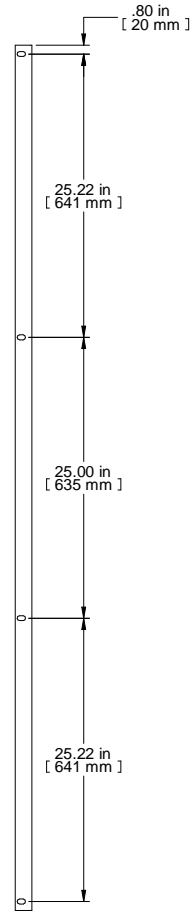

L.S. VIEW

FRONT VIEW

ISOMETRIC

PART NUMBERS	
C4PR2477SZPL	FINISH: ZINC PLATE
NOTES	
19" Panel Rails with Square holes	
Sold in Pairs	
Silkscreened U Markings	

Français

Pour tous les détails sur nos produits,
 svp veuillez consulter notre site www.hammondmfg.com
 Data subject to change without notice. Isometric drawing not to scale.
 Les données sont sujettes à changement sans préavis.

**HAMMOND
MANUFACTURING®**

www.hammondmfg.com

PART NO. **C4PR2477SZPL**