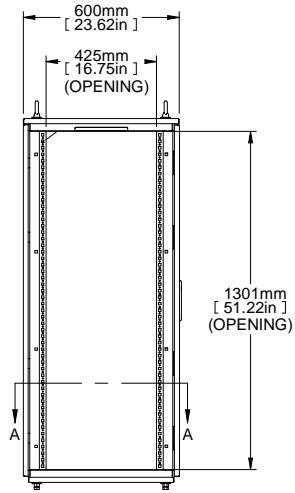

SECTION A-A

TOP VIEW

ISOMETRIC

REAR VIEW

L.S. VIEW

FRONT VIEW

FRONT VIEW  
DOOR REMOVED

BOTTOM VIEW

PART NUMBERS	
HME1486	PAINTED TEXTURED GRAY RAL7035
NOTES	
Welded Assembly.	
See Hammond Website for Additional Accessories.	
Français	
Pour tous les détails sur nos produits, svp veuillez consulter notre site <a href="http://www.hammondmfg.com">www.hammondmfg.com</a>	
Data subject to change without notice. Isometric drawing not to scale. Les données sont sujettes à changement sans préavis.	
	<b>HAMMOND MANUFACTURING.</b> <a href="http://www.hammondmfg.com">www.hammondmfg.com</a>
PART NO.	HME1486