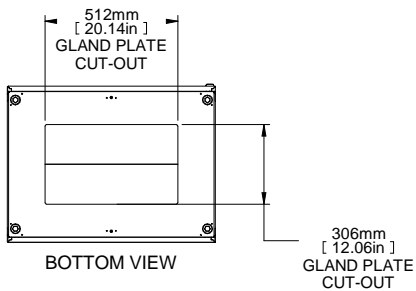

SECTION A-A

TOP VIEW

ISOMETRIC

REAR VIEW

L.S. VIEW

FRONT VIEW

FRONT VIEW  
DOOR REMOVED

BOTTOM VIEW

PART NUMBERS	
HME1486	PAINTED TEXTURED GRAY RAL7035
NOTES	
Welded Assembly.	
See Hammond Website for Additional Accessories.	
Français	
Pour tous les détails sur nos produits, svp veuillez consulter notre site <a href="http://www.hammondmfg.com">www.hammondmfg.com</a>	
Data subject to change without notice. Isometric drawing not to scale. Les données sont sujettes à changement sans préavis.	
	<b>HAMMOND MANUFACTURING.</b> <a href="http://www.hammondmfg.com">www.hammondmfg.com</a>
PART NO.	HME1486