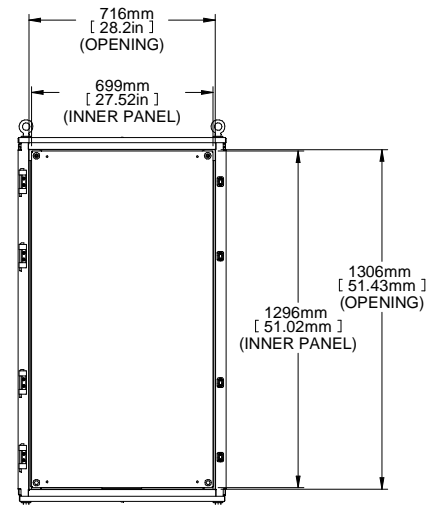

SECTION A-A

TOP VIEW

ISOMETRIC

REAR VIEW

L.S. VIEW

FRONT VIEW

FRONT VIEW  
DOOR REMOVED

BOTTOM VIEW

PART NUMBERS	
HME1486	PAINTED TEXTURED GRAY RAL7035
NOTES	
Welded Assembly.	
See Hammond Website for Additional Accessories.	
Français	
Pour tous les détails sur nos produits, svp veuillez consulter notre site <a href="http://www.hammondmfg.com">www.hammondmfg.com</a>	
Data subject to change without notice. Isometric drawing not to scale. Les données sont sujettes à changement sans préavis.	
	<b>HAMMOND MANUFACTURING.</b> <a href="http://www.hammondmfg.com">www.hammondmfg.com</a>
PART NO.	HME1486