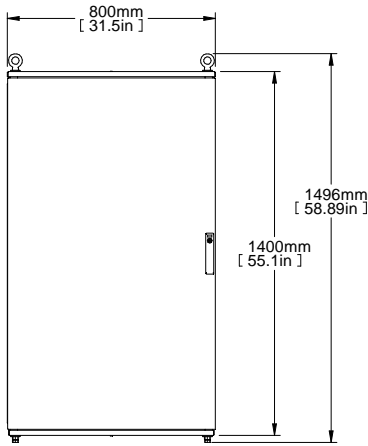

SECTION A-A

TOP VIEW

ISOMETRIC

REAR VIEW

L.S. VIEW

FRONT VIEW

FRONT VIEW  
DOOR REMOVED

BOTTOM VIEW

PART NUMBERS	
HME1486	PAINTED TEXTURED GRAY RAL7035
NOTES	
Welded Assembly.	
See Hammond Website for Additional Accessories.	
Français	
Pour tous les détails sur nos produits, svp veuillez consulter notre site <a href="http://www.hammondmfg.com">www.hammondmfg.com</a>	
Data subject to change without notice. Isometric drawing not to scale. Les données sont sujettes à changement sans préavis.	
	<b>HAMMOND MANUFACTURING.</b> <a href="http://www.hammondmfg.com">www.hammondmfg.com</a>
PART NO.	HME1486