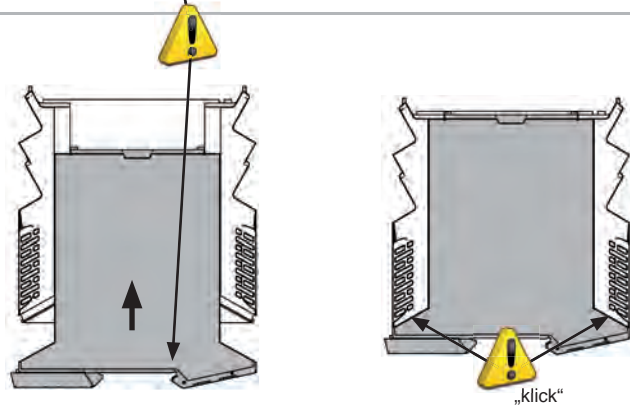

1

2

3

4

Weidmüller Interface GmbH & Co. KG  
 Klingenbergstraße 16  
 D-32758 Detmold  
 T +49 5231 14-0  
 F +49 5231 14-2083  
 www.weidmueller.com

1104170000	CH20M12 B BK/BK
1104180000	CH20M12 B BK/OR
2418630000	CH20M22 B BK/BK
1104450000	CH20M22 B BK/OR