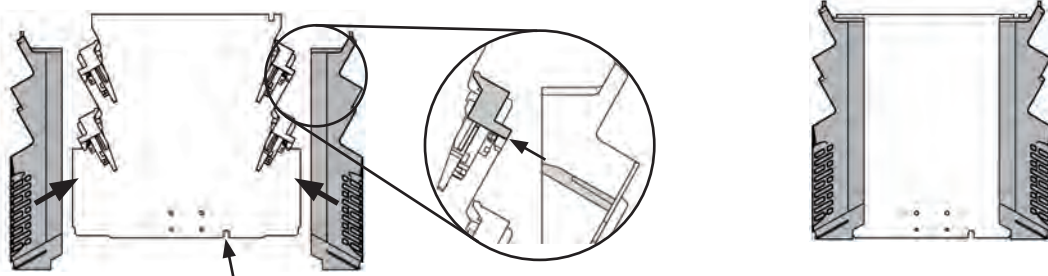

1

2

3

4

Weidmüller Interface GmbH & Co. KG  
 Klingenbergstraße 16  
 D-32758 Detmold  
 T +49 5231 14-0  
 F +49 5231 14-2083  
 www.weidmueller.com

1104170000	CH20M12 B BK/BK
1104180000	CH20M12 B BK/OR
2418630000	CH20M22 B BK/BK
1104450000	CH20M22 B BK/OR