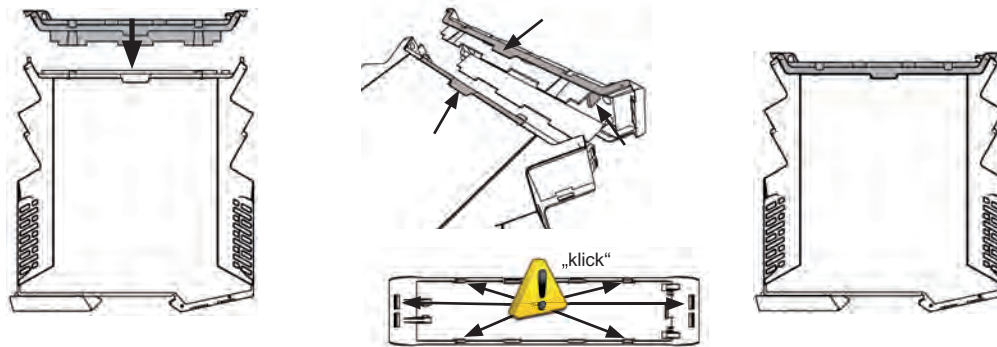

1

2

3

4

Weidmüller Interface GmbH & Co. KG  
 Klingenbergstraße 16  
 D-32758 Detmold  
 T +49 5231 14-0  
 F +49 5231 14-2083  
 www.weidmueller.com

1104170000	CH20M12 B BK/BK
1104180000	CH20M12 B BK/OR
2418630000	CH20M22 B BK/BK
1104450000	CH20M22 B BK/OR