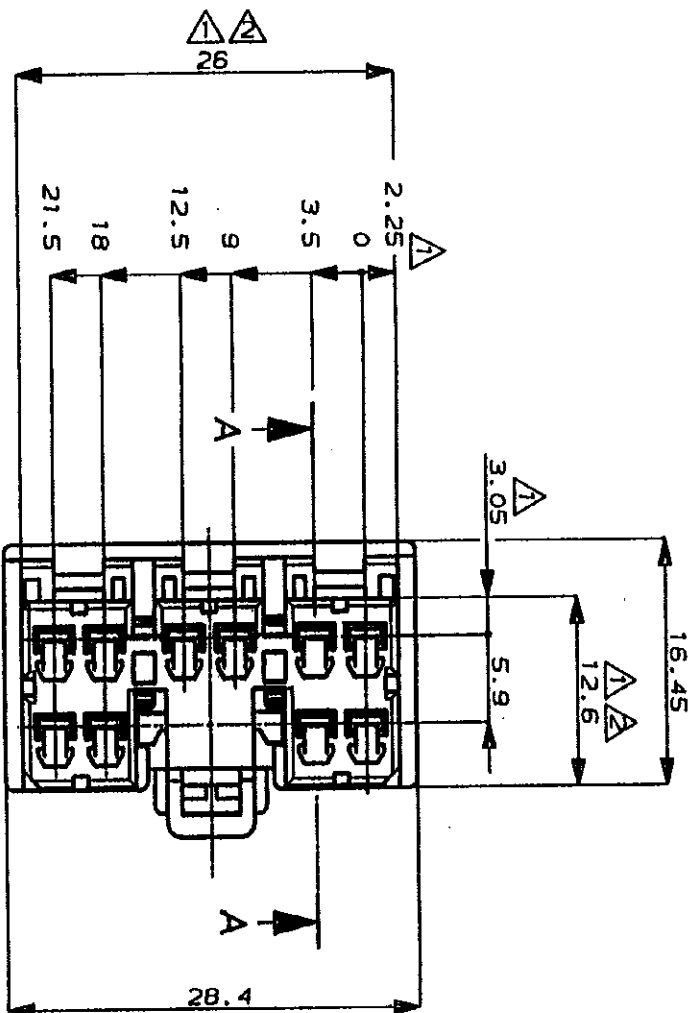

METRIC

NUMBER

C-176114

DIMENSIONS IN MILLIMETERS. DO NOT SCALE PRINT

注：  
 △ Z 面より 2mm の範囲で測定  
 △ 相手ハウジングと所定の機能を満足して嵌合できること  
 3 内接するリセプラグロッキングレールは型番 173630, 173631  
 4 製品規格：108-5312

NOTE：  
 △ TO BE MEASURED BETWEEN [Z] AND 2  
 △ TO BE MATE WITH CAP HSG SMOOTHLY  
 3 APPLIED CONTACT, P/N 173630 AND 173631  
 4 PRODUCT SPEC. NO. : 108-5312

色 (GRAY)	10極 プラグハウジング (10Pos. PLUG HOUSING)	176114-6
色 (BLUE)	10極 プラグハウジング (10Pos. PLUG HOUSING)	176114-5
色 (COLOR)	名称 (NAME)	型番 (PART NUMBER)
	AMP	Tokyo, Japan
070シリーズ	マルチロッキング I/O コネクタ MK-II	
10極	マルチロッキング I/O コネクタ (10Pos. PLUG HOUSING)	
寸法 (DIMENSIONS)	サイズ (SIZE)	規格 (SPEC.)
全高 (TOTAL HEIGHT) : 40.2	A3	
全幅 (TOTAL WIDTH) : 40.25	J	
全深 (TOTAL DEPTH) : 40.3	スケール (SCALE)	2-1
全厚 (TOTAL THICKNESS) : 2.5	REV.	A
	シート (SHEET)	1 OF 1