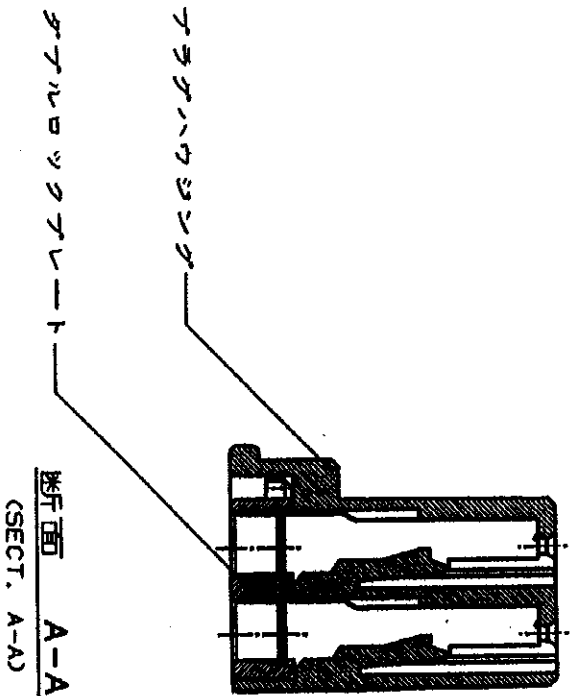

METRIC

NUMBER

C-176114

DIMENSIONS IN MILLIMETERS. DO NOT SCALE PRINT

注：  
 △ Z 面より 2mm の範囲で測定  
 △ 相手ハウジングと所定の機能を満足して嵌合できること  
 3 内接するリセプラグロッキングレールは型番 173630, 173631  
 4 製品規格：108-5312

NOTE：  
 △ TO BE MEASURED BETWEEN [Z] AND 2  
 △ TO BE MATE WITH CAP HSG SMOOTHLY  
 3 APPLIED CONTACT, P/N 173630 AND 173631  
 4 PRODUCT SPEC. NO. : 108-5312