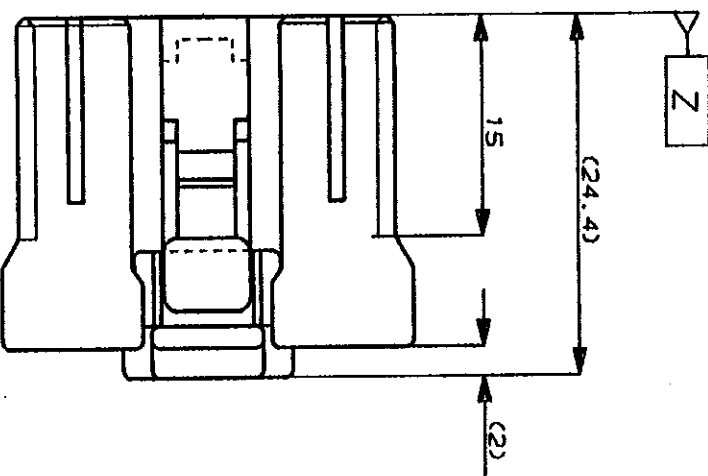

METRIC

NUMBER

C-176114

DIMENSIONS IN MILLIMETERS. DO NOT SCALE PRINT

注：  
 △ Z 面より 2mm の範囲で測定  
 △ 相手ハウジングと所定の機能を満足して嵌合できること  
 3 内接するリセプラグロッキングレールは型番 173630, 173631  
 4 製品規格：108-5312

NOTE：  
 △ TO BE MEASURED BETWEEN [Z] AND 2  
 △ TO BE MATE WITH CAP HSG SMOOTHLY  
 3 APPLIED CONTACT, P/N 173630 AND 173631  
 4 PRODUCT SPEC. NO. : 108-5312

色 (GRAY)	10極 プラグハウジング (10Pos. PLUG HOUSING)	176114-6
色 (BLUE)	10極 プラグハウジング (10Pos. PLUG HOUSING)	176114-5
色 (COLOR)	名称 (NAME)	型番 (PART NUMBER)
	AMP	Tokyo, Japan
070シリーズ	マルチロッキング I/O コネクタ MK-II	
10極	マルチロッキング I/O コネクタ (10Pos. PLUG HOUSING)	
寸法 (DIMENSIONS)	サイズ (SIZE)	規格 (SPEC.)
全高 (TOTAL HEIGHT) : 40.2	A3	
全幅 (TOTAL WIDTH) : 40.25	J	
全深 (TOTAL DEPTH) : 40.3	スケール (SCALE)	2-1
全厚 (TOTAL THICKNESS) : 2.5	REV.	A
	シート (SHEET)	1 OF 1