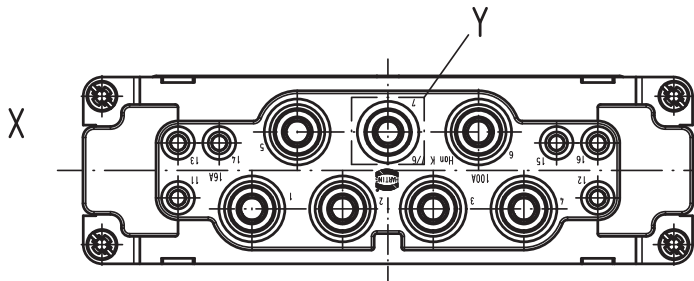

Alle Rechte vorbehalten/ All rights reserved

All Dimensions in mm Original Size DIN A 4		Techn. Character.			Nicht tolerierte Maß/Free size tolerances	
		Dat.	Name	Maßstab/Scale	<b>Han K7/6-F</b> 10-25mm <sup>2</sup> /50V	
		Detail.	25.01.08 ML	1:1		
		Insp.	Sch			
		Stand.				
413592		HARTING Electric GmbH & Co. KG			<b>TB 09 38 013 2751</b>	Blatt/page
Mod.	Dat.	Name	D-32339 Espelkamp	Sub.		