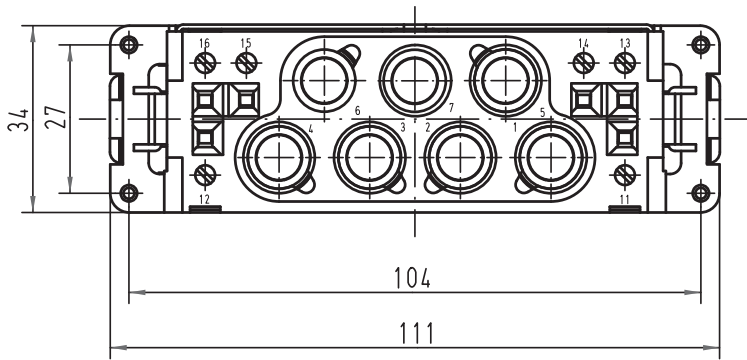

Alle Rechte vorbehalten/ All rights reserved

All Dimensions in mm Original Size DIN A 4		Techn. Character.			Nicht tolerierte Maß/Free size tolerances	
		Dat.	Name	Maßstab/Scale	<b>Han K7/6-F</b> 10-25mm <sup>2</sup> /50V	
		Detail.	25.01.08 ML	1:1		
		Insp.	Sch			
		Stand.				
413592		HARTING Electric GmbH & Co. KG			<b>TB 09 38 013 2751</b>	Blatt/page
Mod.	Dat.	Name	D-32339 Espelkamp	Sub.		