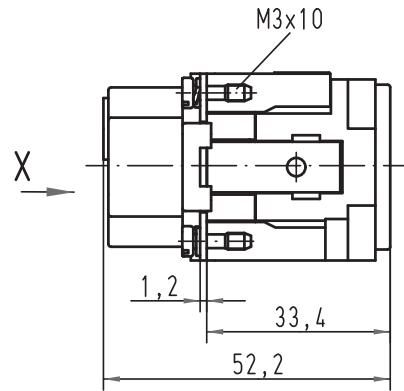

Alle Rechte vorbehalten/ All rights reserved

All Dimensions in mm Original Size DIN A 4		Techn. Character.			Nicht tolerierte Maß/Free size tolerances	
		Dat.	Name	Maßstab/Scale	<b>Han K7/6-F</b> 10-25mm <sup>2</sup> /50V	
		Detail.	25.01.08 ML	1:1		
		Insp.	Sch			
		Stand.				
413592		HARTING Electric GmbH & Co. KG			<b>TB 09 38 013 2751</b>	Blatt/page
Mod.	Dat.	Name	D-32339 Espelkamp	Sub.		