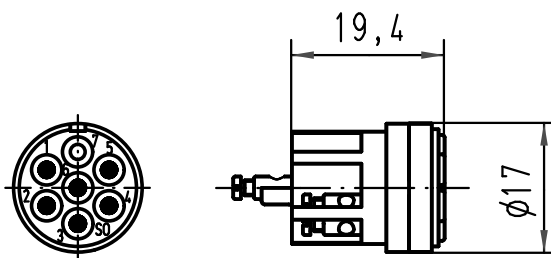

1 2 3 4 5 6

A

B

C

D

 All Dimensions in mm Original Size DIN A 4			Techn. Character.			Nicht tolerierte Maße/ Free size tolerances		
				Dat.	Name	Maßstab/ Scale 1:1	Han 06 R23 Bu-S Buchseneinsatz-Schraubanschluß <i>female insert-screw terminal</i>	
			Detail.	24.03.97	ML			
			Insp.		SDT.			
			Stand.					
413155	27.08.07	Ho	HARTING Electric GmbH & Co. KG				TB 09 15 206 2701	
Mod.	Dat.	Name	D-32339 Espelkamp					