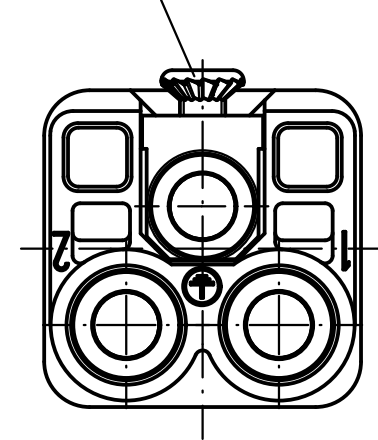

Befestigungsschraube M3x6
lose beiliegt/
insert fixing screw M3x6
separately enclosed

All Dimensions in mm Original Size DIN A 4		Techn. Character.			Nicht tolerierte Maße/Free size tolerances	
			Dat.	Name	Maßstab/Scale 2:1	Han Q2/0-F Buchseneinsatz/ female insert 2,5 - 6mm ²
		Detail.	06.07.09	ML		
		Insp.		Herb		
		Stand.				
A			HARTING Electric GmbH & Co. KG			TB 09 12 002 2753
Mod.	Dat.	Name	D-32339 Espelkamp			
					Sub.	