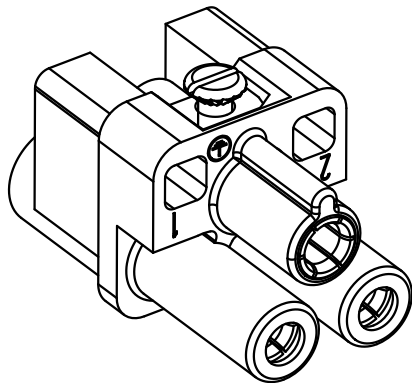

Befestigungsschraube M3x6
lose beiliegt/
insert fixing screw M3x6
separately enclosed

All Dimensions in mm Original Size DIN A 4		Techn. Character.			Nicht tolerierte Maße/Free size tolerances	
			Dat.	Name	Maßstab/Scale 2:1	Han Q2/0-F Buchseneinsatz/ female insert 2,5 - 6mm ²
		Detail.	06.07.09	ML		
		Insp.		Herb		
		Stand.				
A			HARTING Electric GmbH & Co. KG			TB 09 12 002 2753
Mod.	Dat.	Name	D-32339 Espelkamp			
					Sub.	